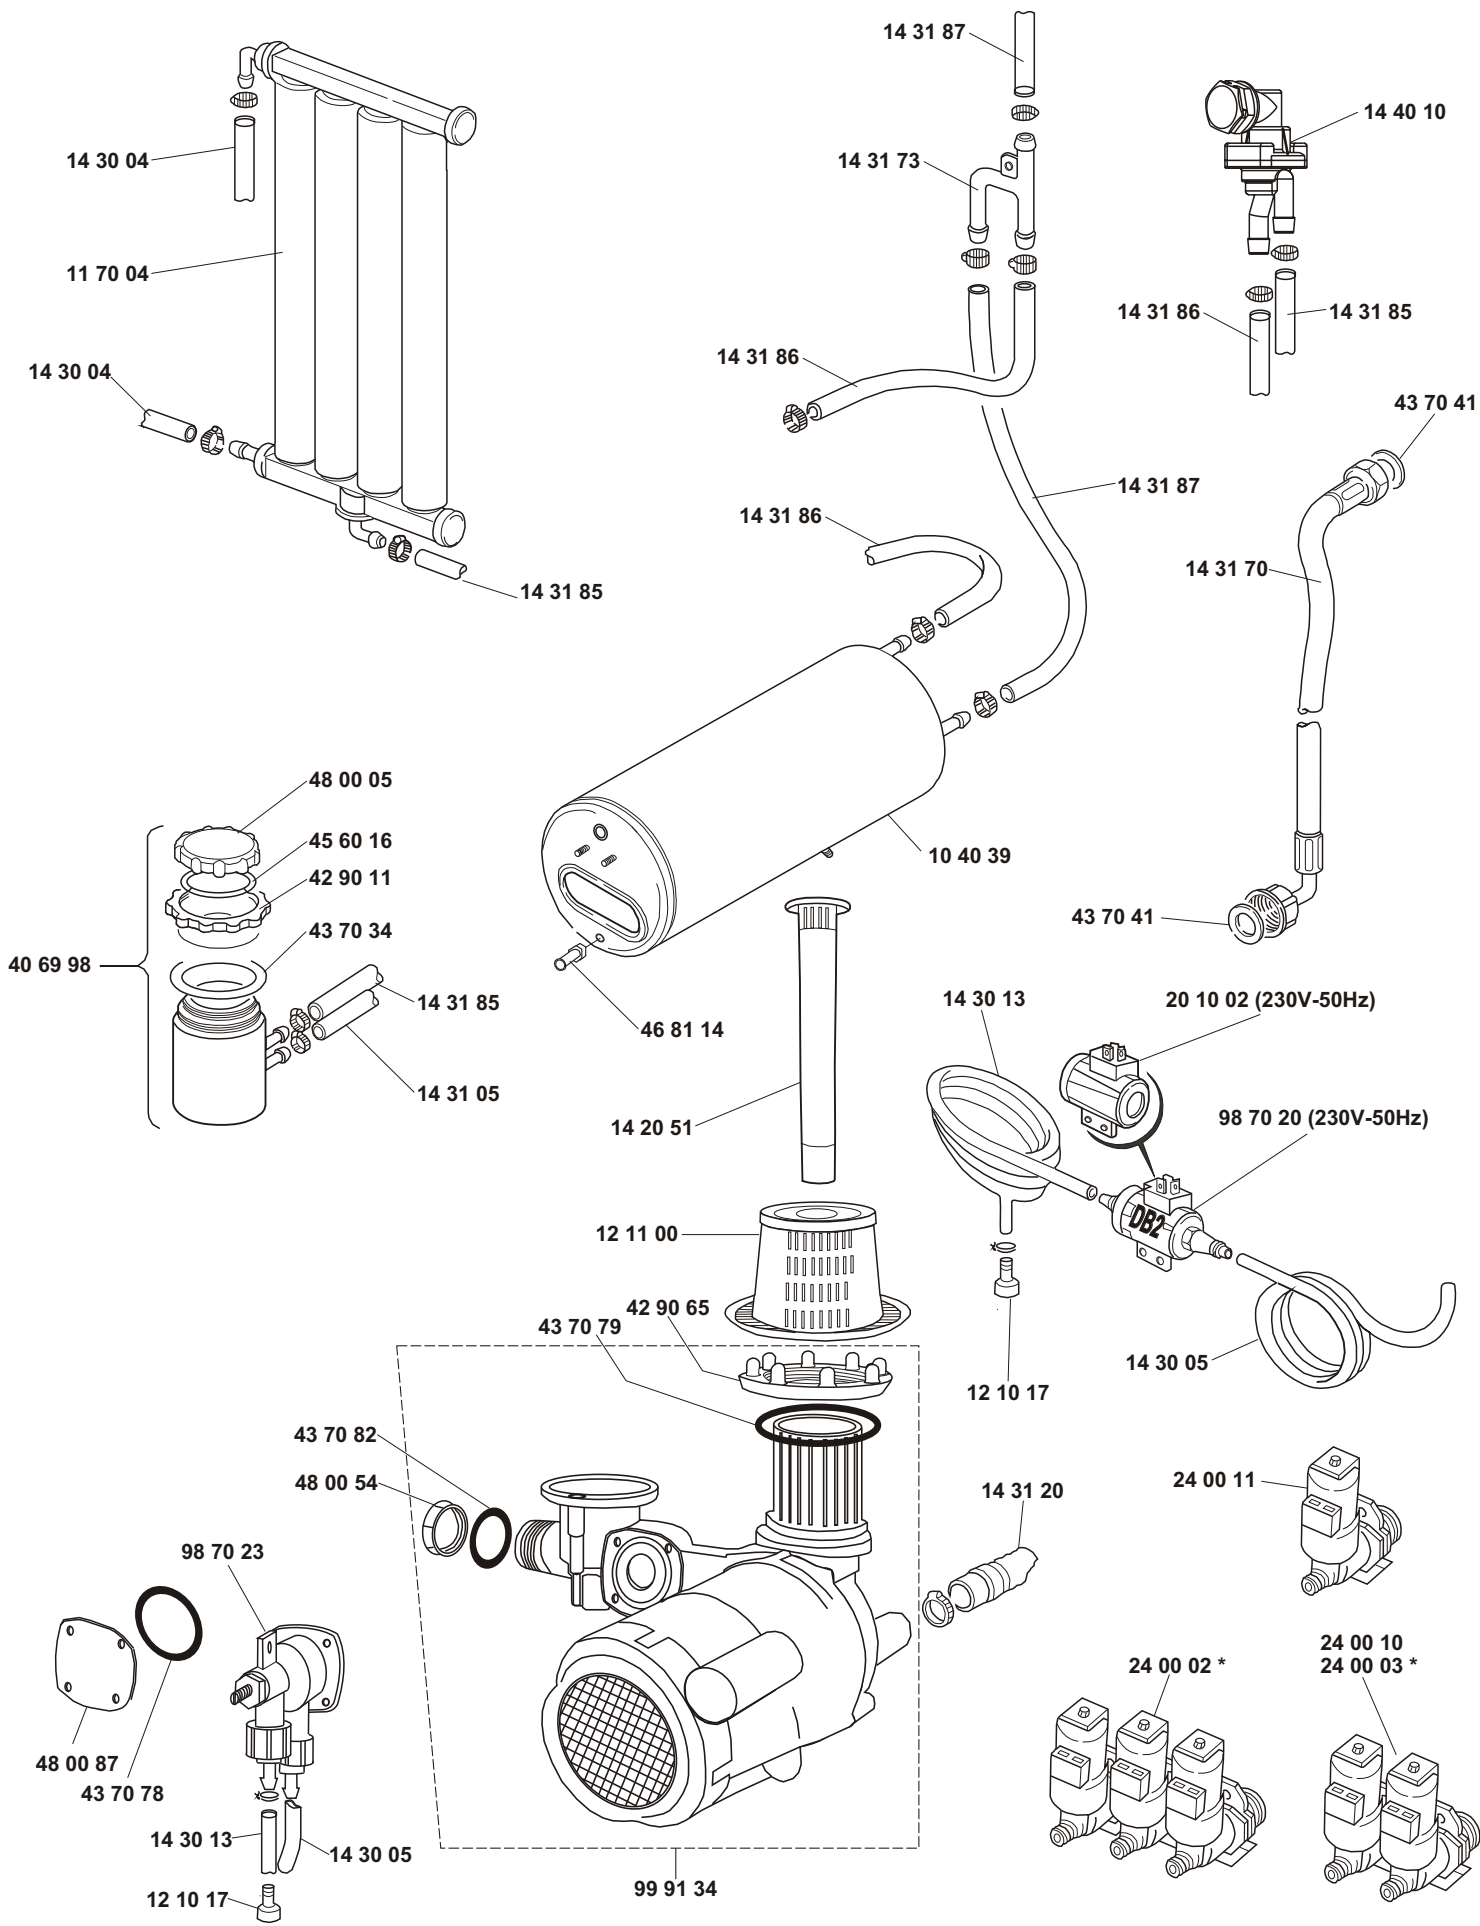

ELETTROBAR

**SPARE PARTS CATALOGUE
ERSATZTEILKATALOG
CATALOGUE PIECES DETACHEES
CATALOGO PARTI RICAMBIO
CATALOGO DE PIEZAS DE RECAMBIO
CATALOGO PEÇAS DE REPOSIÇÃO**

E.35

1999

1

* OPTIONAL

★ OPTIONAL

4

Fino a matr.295367

MOD E 35

4a

Da matr.295368

MOD E 35